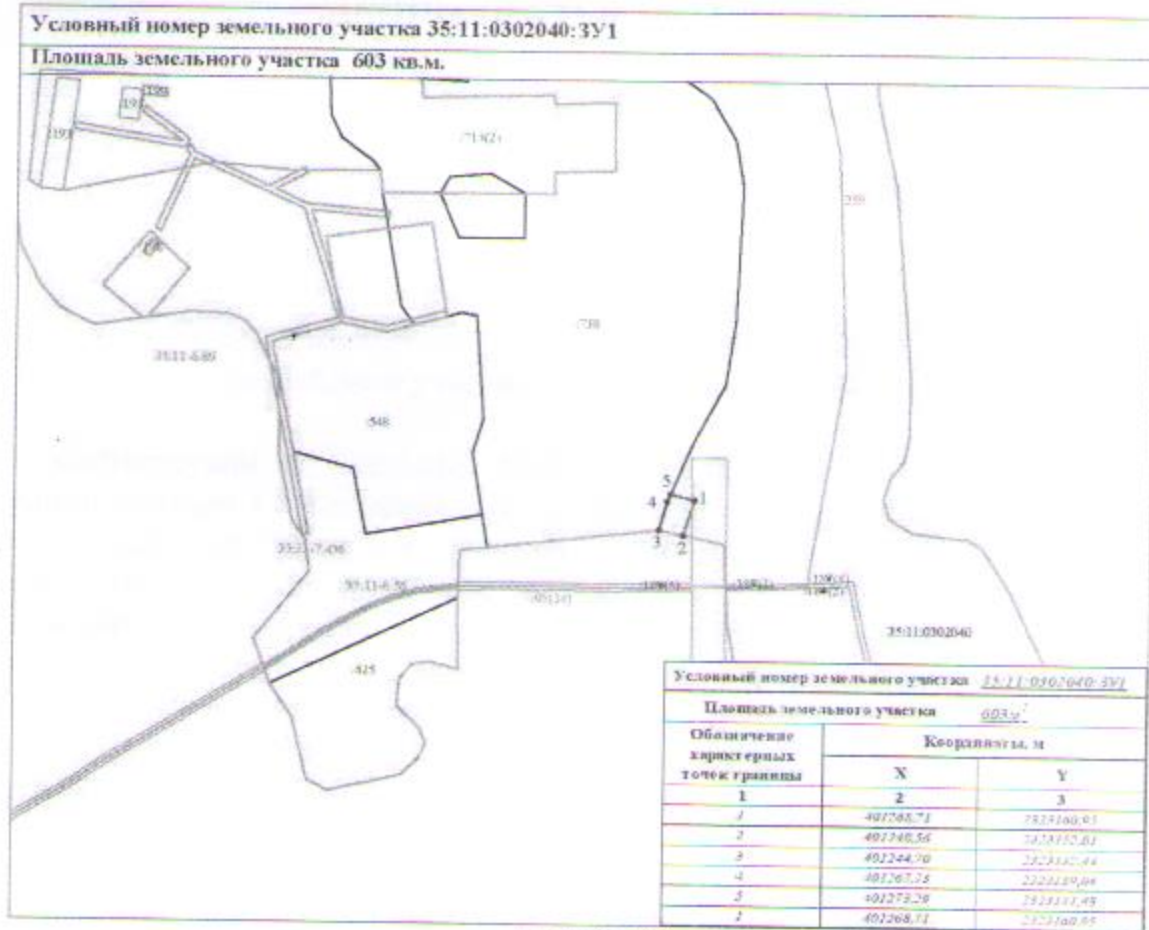

Схема расположения земельного участка на кадастровом плане территории
Вологодская область, Усть-Кубинский муниципальный округ

Условные обозначения:

- вновь образованная часть границы, сведения о которой достаточны для определения ее местоположения
- обозначение и номер поворотной точки вновь образуемого земельного участка
- существующая часть границы, имеющаяся в ЕГРН сведения о которой достаточны для определения ее местоположения
- обозначение вновь образуемого земельного участка
- граница и обозначение кадастрового квартала
- граница и обозначение зоны с особыми условиями
- обозначение существующего земельного участка, сведения о котором содержатся в ЕГРН
- граница и обозначение объектов недвижимости
- обозначение доступа