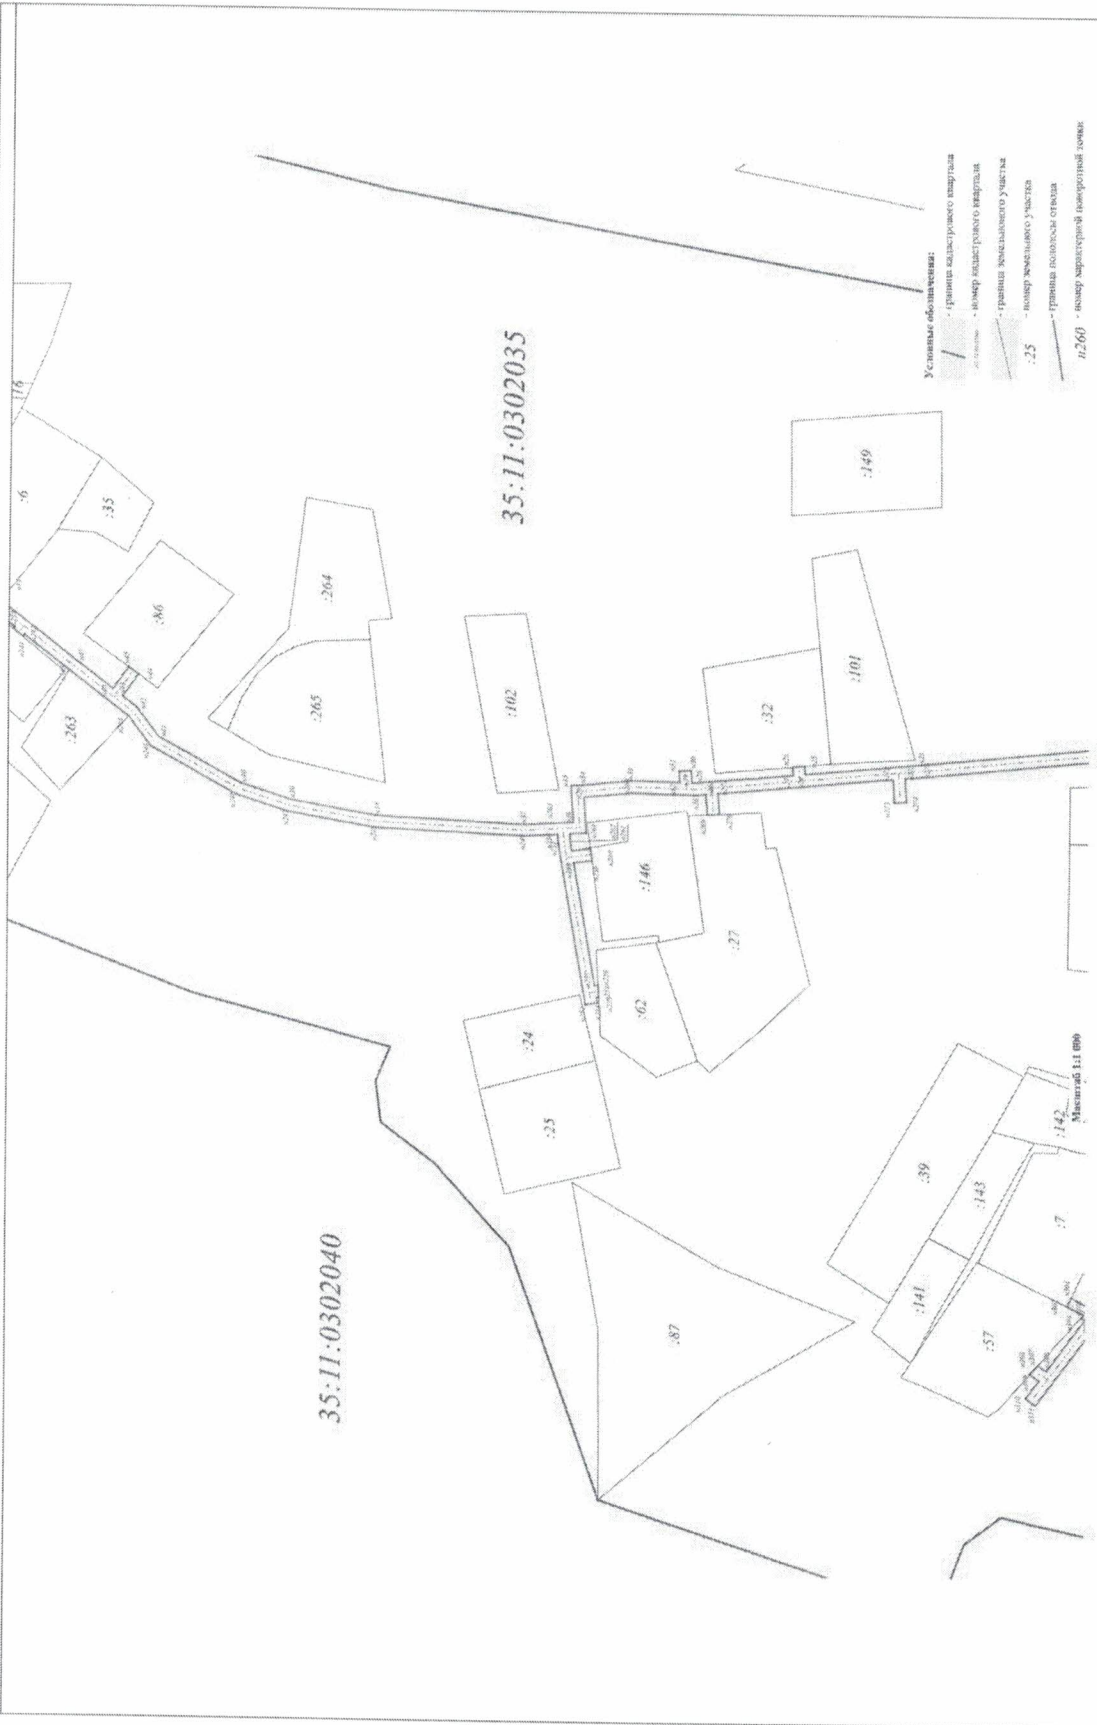

Масштаб 1:1 000

- Условные обозначения:
- граница кадастрового квартала
 - овал кадастрового квартала
 - граница земельного участка
 - номер земельного участка
 - граница площади отвода
 - номер кадастровой территории

35:11:0302040

35:11:0302035

- Условные обозначения:
- граница административного штурвала
 - номер кадастрового квартала
 - граница земельного участка
 - номер земельного участка
 - граница полосы отвода
 - номер маршрутной контрольной точки

Масштаб 1:1 000